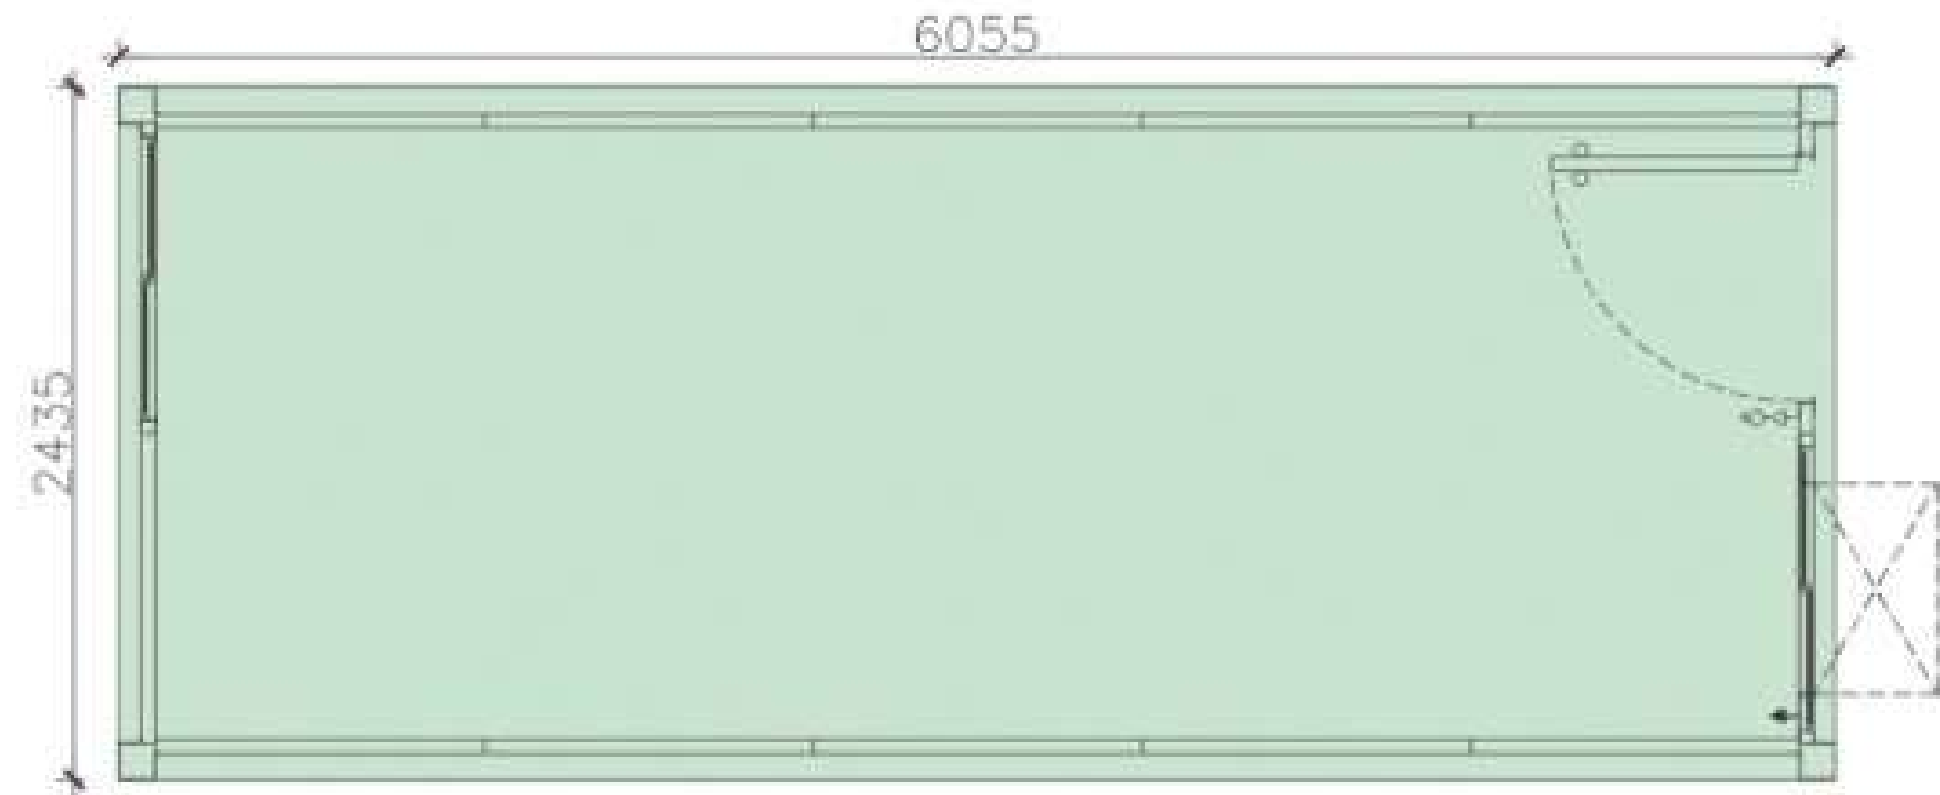

UTILIZAÇÕES

Módulo Metálico Termo acústico 50mm

TA 15/0

- Vão Livre
- Porta e janela vitrô de correr na parte frontal
- Lateral de painel cego
- Janela vitrô de correr nos fundos com bandeja de ar
- Cubagem 36,97 m³

TA 15/1 WC

- Termoacústico com 1 sanitário
- Porta e janela vitrô de correr na parte frontal com bandeja de ar
- Lateral de painel cego
- Janela veneziana fixa em chapa nos fundos
- Cubagem 36,97 m³

TA 15/STAND

- Stand com 1 sanitário e divisória com pia individual
- Porta de correr de vidro e painéis de vidro fixo na lateral
- Sala com divisória e pia instalada
- Revestimento de piso em manta vinílica
- Sanitário individual com piso emborrachado e antiderrapante
- Cubagem 36,97 m³