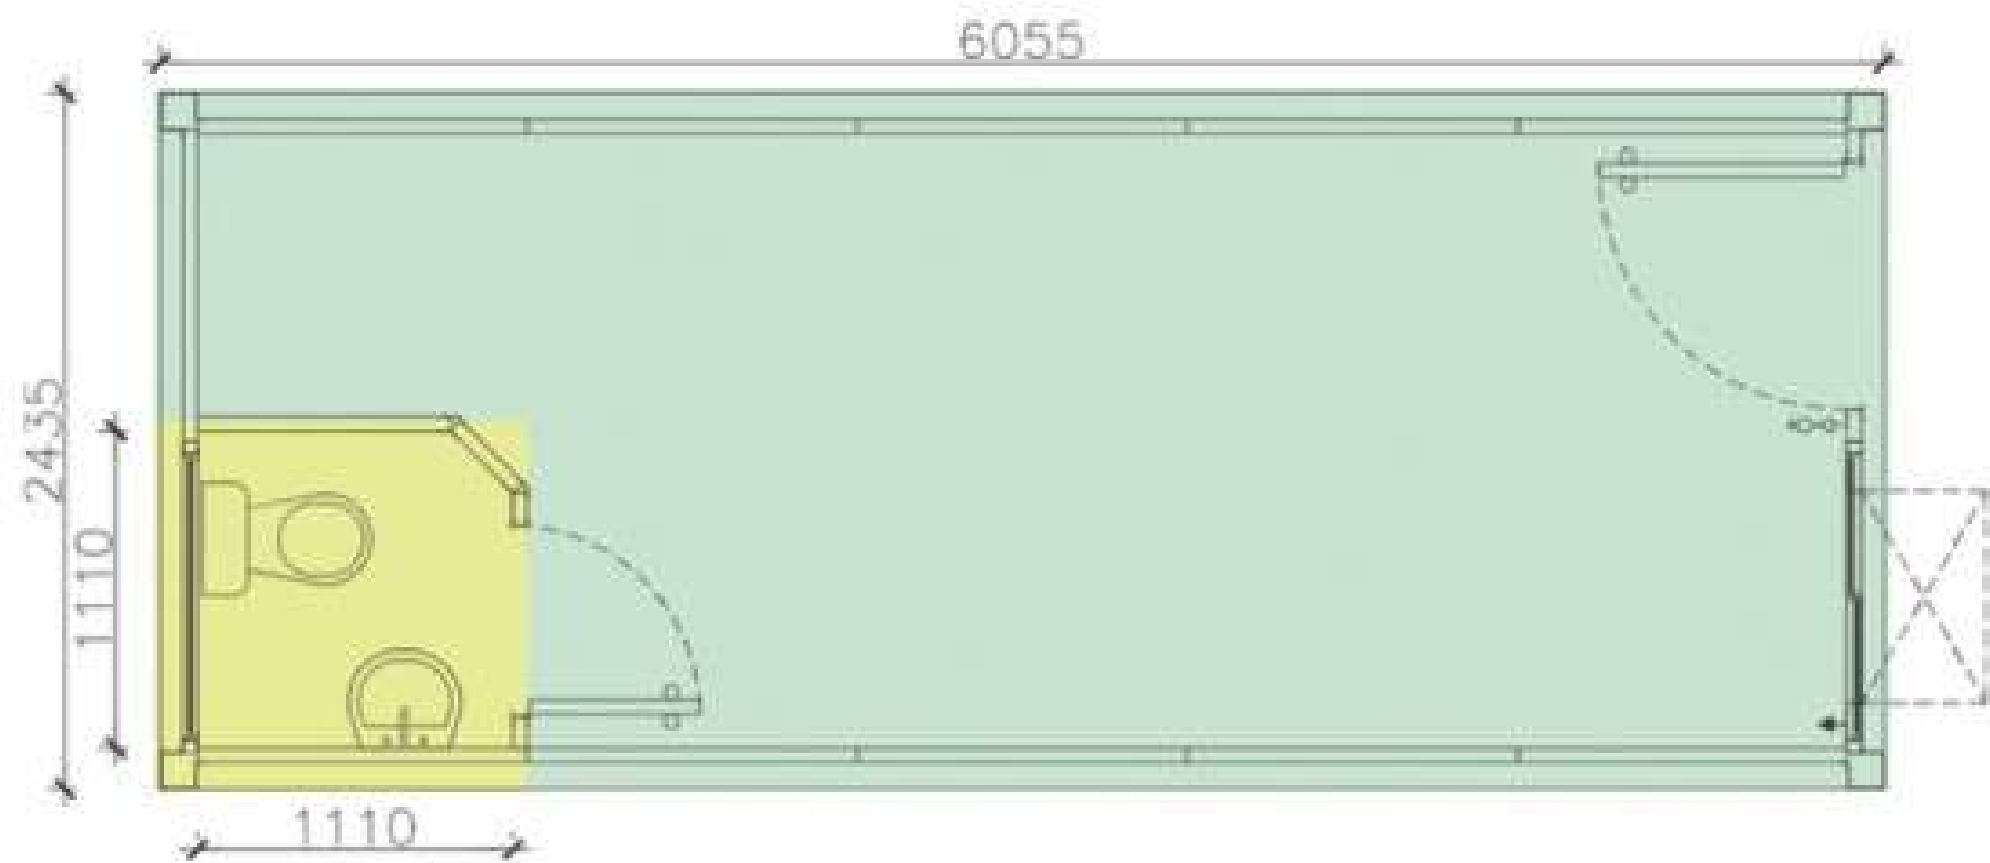

UTILIZAÇÕES

Módulo Metálico Termo acústico 50mm

TA 15/0

- Vão Livre
- Porta e janela vitrô de correr na parte frontal
- Lateral de painel cego
- Janela vitrô de correr nos fundos com bandeja de ar
- Cubagem 36,97 m³

TA 15/1 WC

- Termoacústico com 1 sanitário
- Porta e janela vitrô de correr na parte frontal com bandeja de ar
- Lateral de painel cego
- Janela veneziana fixa em chapa nos fundos
- Cubagem 36,97 m³

TA 15/STAND

- Stand com 1 sanitário e divisória com pia individual
- Porta de correr de vidro e painéis de vidro fixo na lateral
- Sala com divisória e pia instalada
- Revestimento de piso em manta vinílica
- Sanitário individual com piso emborrachado e antiderrapante
- Cubagem 36,97 m³