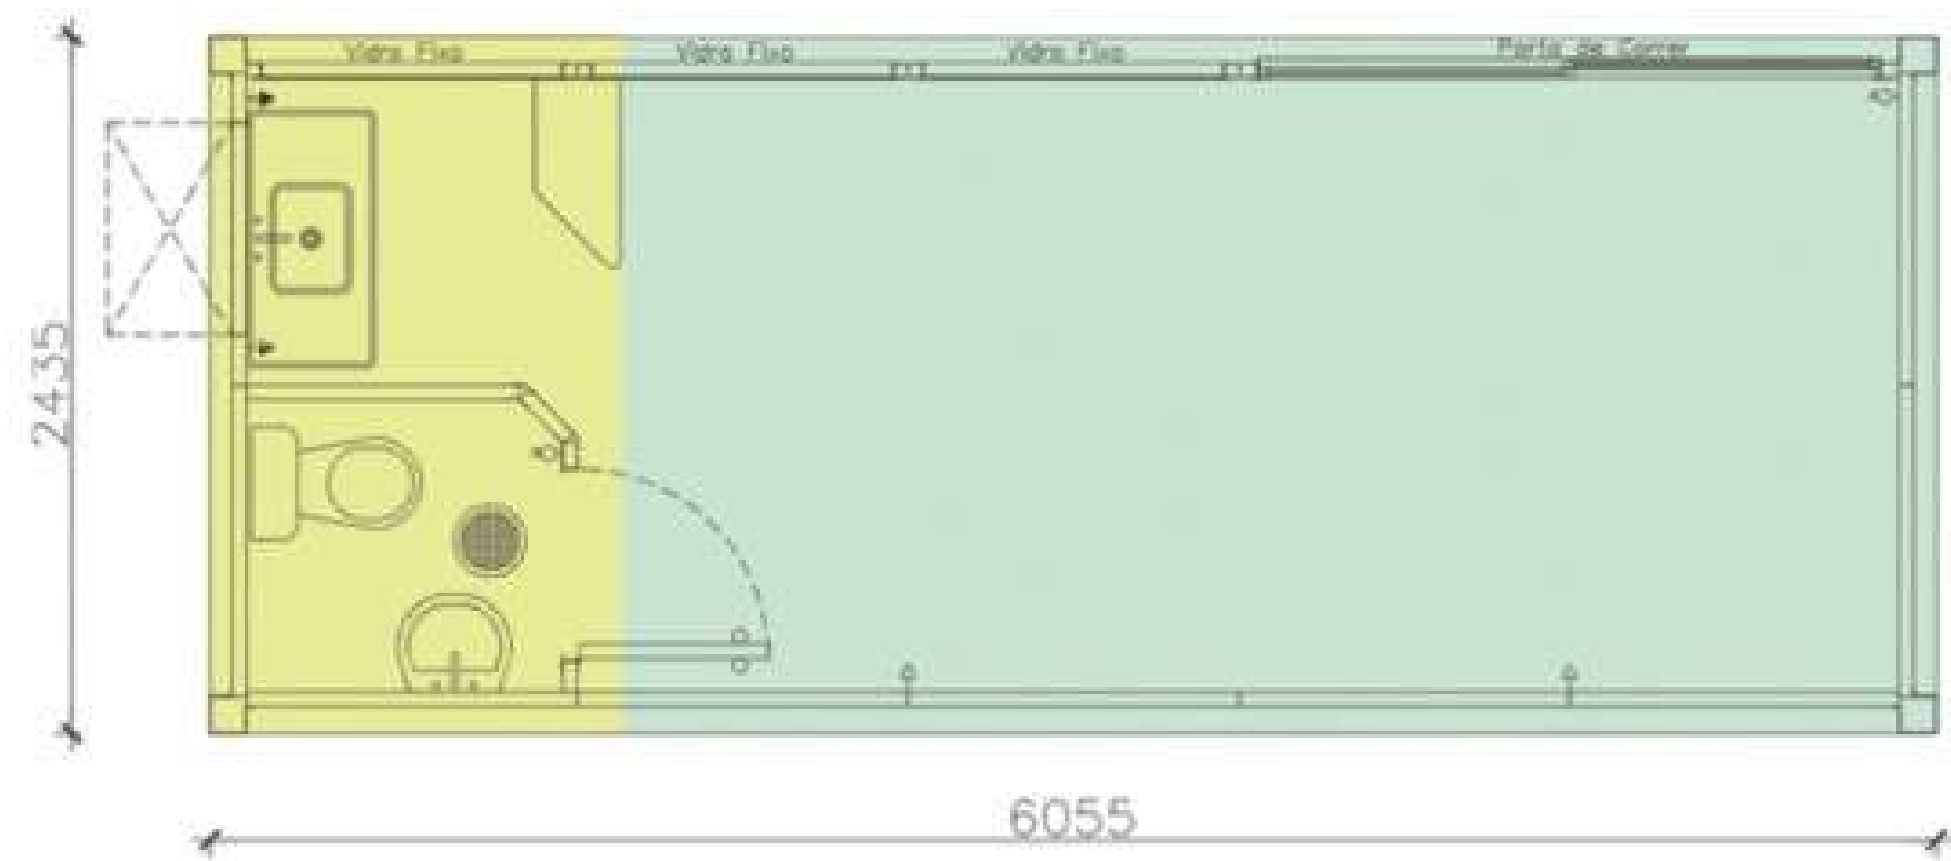

UTILIZAÇÕES

Módulo Metálico Termo acústico 50mm

TA 15/0

- Vão Livre
- Porta e janela vitrô de correr na parte frontal
- Lateral de painel cego
- Janela vitrô de correr nos fundos com bandeja de ar
- Cubagem 36,97 m³

TA 15/1 WC

- Termoacústico com 1 sanitário
- Porta e janela vitrô de correr na parte frontal com bandeja de ar
- Lateral de painel cego
- Janela veneziana fixa em chapa nos fundos
- Cubagem 36,97 m³

TA 15/STAND

- Stand com 1 sanitário e divisória com pia individual
- Porta de correr de vidro e painéis de vidro fixo na lateral
- Sala com divisória e pia instalada
- Revestimento de piso em manta vinílica
- Sanitário individual com piso emborrachado e antiderrapante
- Cubagem 36,97 m³