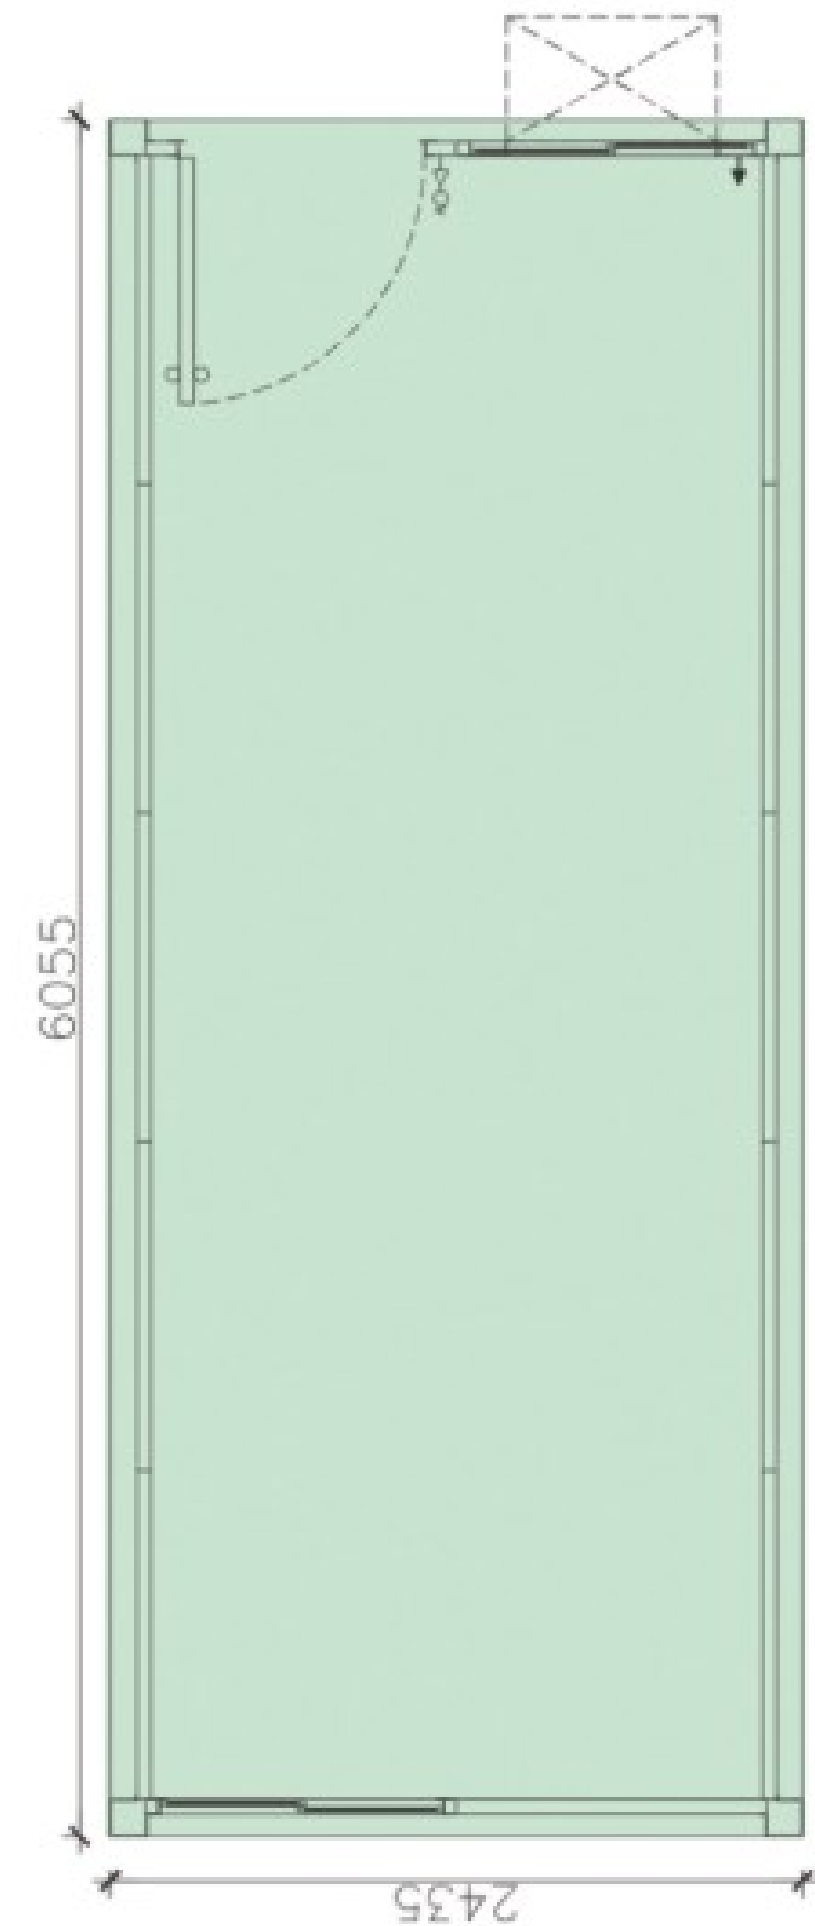

# Módulo Metálico Termo acústico 50mm

# TA 15/0

- Vão Livre
- Porta e janela vitrô de correr na parte frontal
- Lateral de painel cego
- Janela vitrô de correr nos fundos com bandeja de ar
- Cubagem 36,97 m<sup>3</sup>

# TA 15/1 WC

- Termoacústico com 1 sanitário
- Porta e janela vitrô de correr na parte frontal com bandeja de ar
- Lateral de painel cego
- Janela veneziana fixa em chapa nos fundos
- Cubagem 36,97 m<sup>3</sup>

# TA 15/STAND

- Stand com 1 sanitário e divisória com pia individual
- Porta de correr de vidro e painéis de vidro fixo na lateral
- Sala com divisória e pia instalada
- Revestimento de piso em manta vinílica
- Sanitário individual com piso emborrachado e antiderrapante
- Cubagem 36,97 m<sup>3</sup>