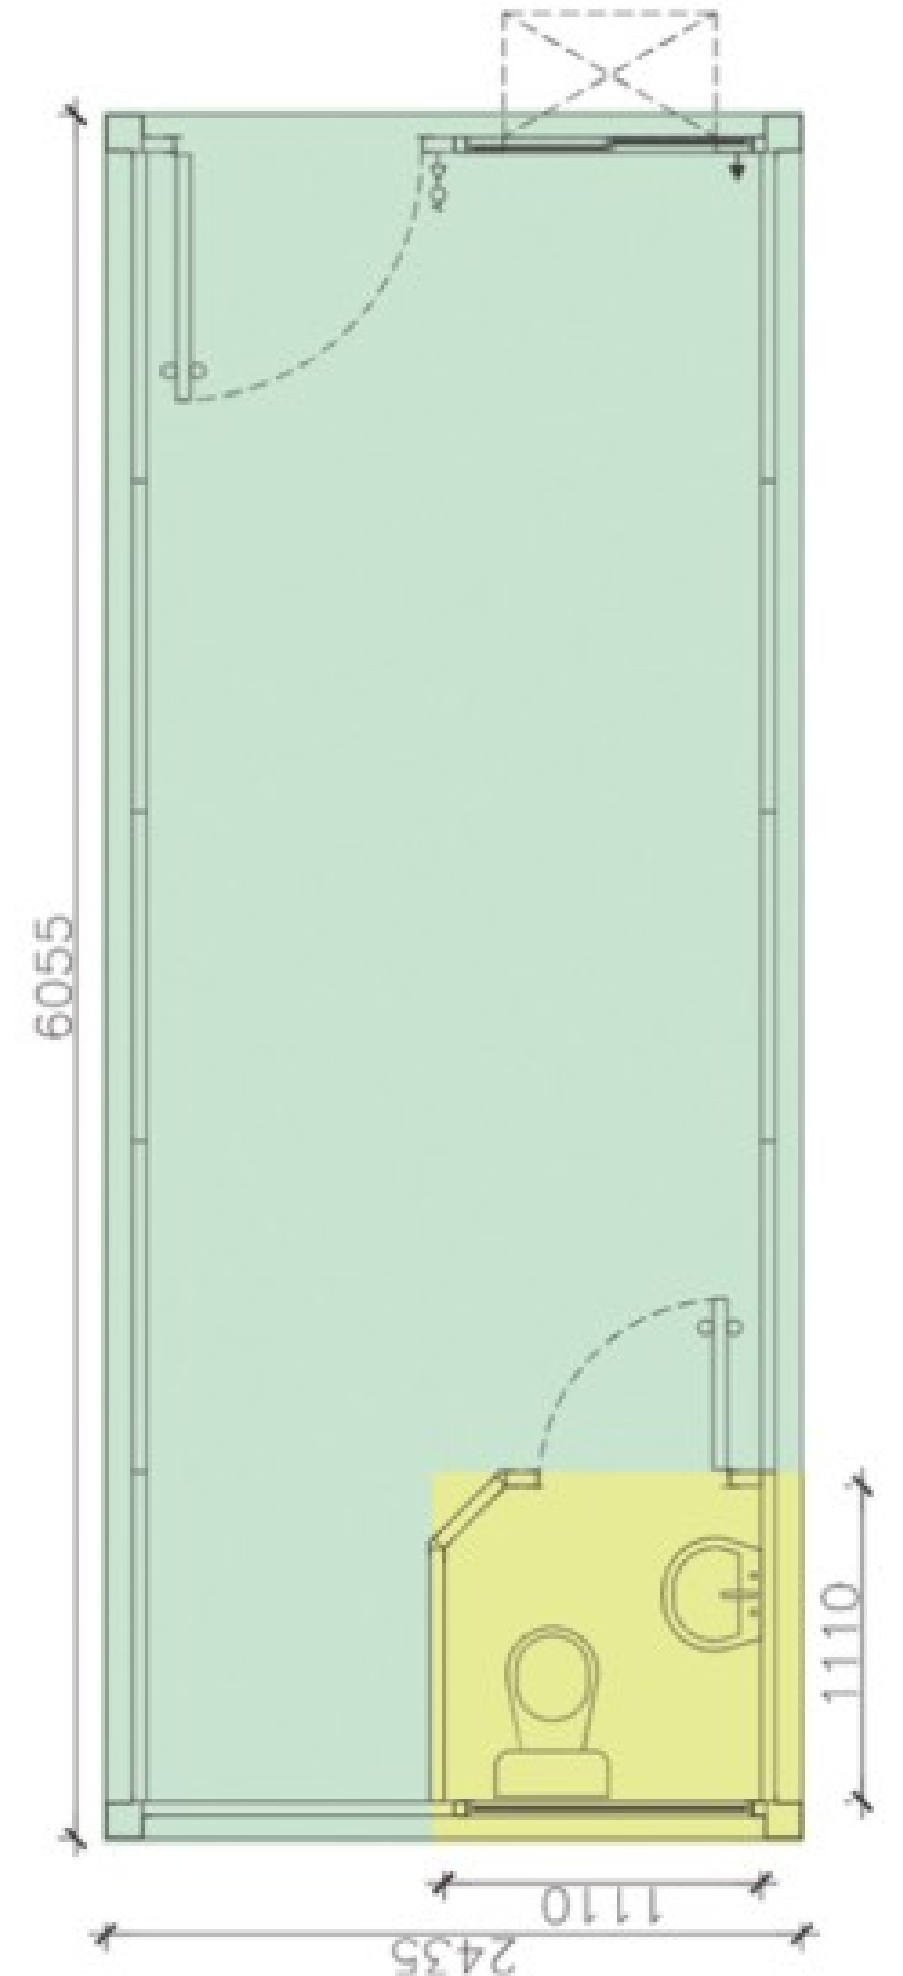

# Módulo Metálico Termo acústico 50mm

# TA 15/0

- Vão Livre
- Porta e janela vitrô de correr na parte frontal
- Lateral de painel cego
- Janela vitrô de correr nos fundos com bandeja de ar
- Cubagem 36,97 m<sup>3</sup>

# TA 15/1 WC

- Termoacústico com 1 sanitário
- Porta e janela vitrô de correr na parte frontal com bandeja de ar
- Lateral de painel cego
- Janela veneziana fixa em chapa nos fundos
- Cubagem 36,97 m<sup>3</sup>

# TA 15/STAND

- Stand com 1 sanitário e divisória com pia individual
- Porta de correr de vidro e painéis de vidro fixo na lateral
- Sala com divisória e pia instalada
- Revestimento de piso em manta vinílica
- Sanitário individual com piso emborrachado e antiderrapante
- Cubagem 36,97 m<sup>3</sup>